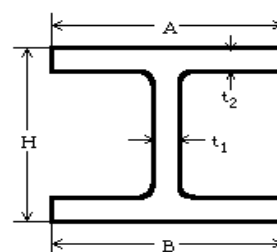

※サイズによっては生産終了や、入手困難の場合がございます。また、取扱いがないサイズや在庫が無い場合もございます。お気軽にお問い合わせください。

※赤字は定番の規格サイズです。

※定尺:5. 5M、6M

【一般鋼材】チャンネル

厚み		溝型鋼		
1.6	×	40	×	20
2.3	×	40	×	20
1.6	×	60	×	30
2.3	×	60	×	30
2.3	×	80	×	40
2.3	×	100	×	40
2.3	×	100	×	50
3.2	×	100	×	50
3.2	×	120	×	40
3.2	×	150	×	50
4.5	×	150	×	50
4.5	×	150	×	75
3.2	×	200	×	50
4.5	×	200	×	50
4.0	×	250	×	50
4.5	×	250	×	50
4.5	×	250	×	75
4.0	×	300	×	50
4.5	×	350	×	50
5.0	×	40	×	75
5.0	×	50	×	100
6.0	×	65	×	125
6.5	×	75	×	150
9.0	×	75	×	150
7.0	×	75	×	180
7.5	×	80	×	200
8.0	×	90	×	200
9.0	×	90	×	250
11.0	×	90	×	250
9.0	×	90	×	300
10.0	×	90	×	300
12.0	×	90	×	300
10.5	×	100	×	380
13.0	×	100	×	380

(有) 柏原鋼材

TEL: 072-977-6835 FAX: 072-977-6843

※サイズによっては生産終了や、入手困難の場合がございます。また、取扱いがないサイズや在庫が無い場合もございます。お気軽にお問い合わせください。

※赤字は定番の規格サイズです。
 ※定尺サイズはお問い合わせください。

【一般鋼材】アイビーム

厚み		ジョイスト		
5	×	75	×	100
5.5	×	75	×	125
5.5	×	75	×	150
8.5	×	125	×	150
6	×	100	×	180
7	×	100	×	200
9	×	150	×	200
7.5	×	125	×	250
10	×	125	×	250
8	×	150	×	300
10	×	150	×	300
11.5	×	150	×	300
9	×	150	×	350
12	×	150	×	350
10	×	150	×	400
12.5	×	150	×	400
11	×	175	×	450
13	×	175	×	450
13	×	190	×	600
16	×	190	×	600